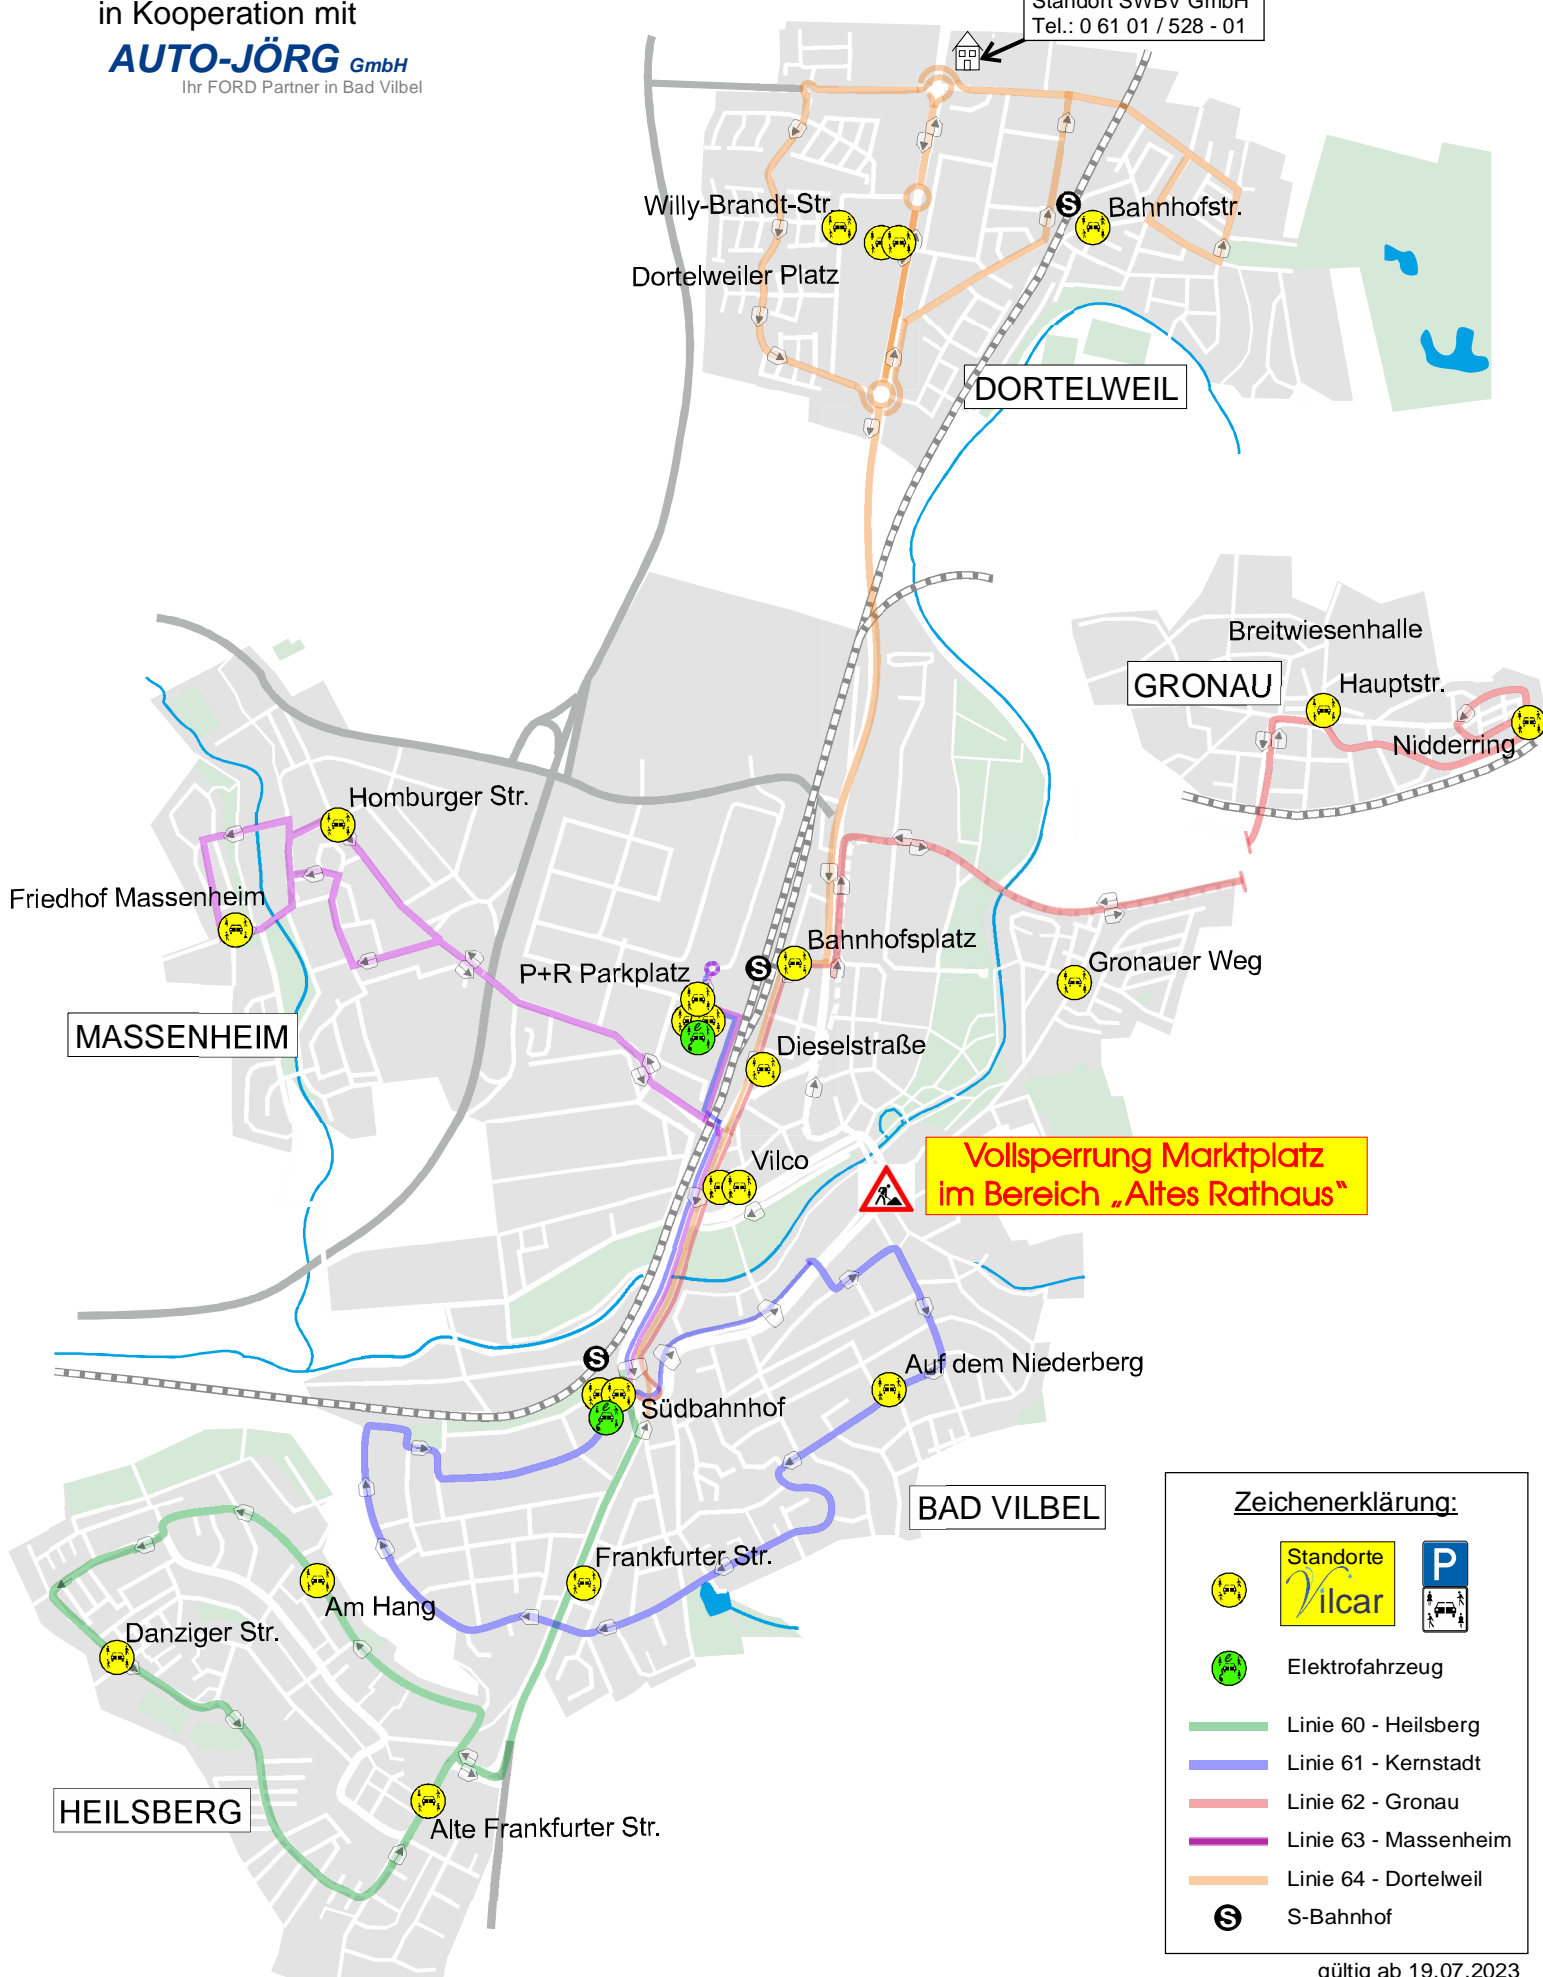

in Kooperation mit
AUTO-JÖRG GmbH
Ihr FORD Partner in Bad Vilbel

Standort SWBV GmbH
Tel.: 0 61 01 / 528 - 01

Zeichenerklärung:

		
	Elektrofahrzeug	
	Linie 60 - Heilsberg	
	Linie 61 - Kernstadt	
	Linie 62 - Gronau	
	Linie 63 - Massenheim	
	Linie 64 - Dortelweil	
	S-Bahnhof	